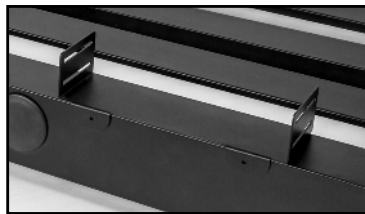

ROCKBOARD®

by WARWICK

Instalační příručka

RockBoard® MOD Rack

Montážní rackový nosič pro uchycení modulu MOD V2
na pedalboardy jiných výrobců (nikoliv RockBoard®)

Čeština

Děkujeme vám za zakoupení **RockBoard®** MOD Rack! **RockBoard®** MOD Rack slouží k připravení propojovacích modulů MOD k pedalboardům, které nepochází od značky **RockBoard®**. Tento nosník umožňuje – v závislosti na typu vašeho pedalboardu – několik různých způsobů montáže.

Montáž

V případě pedalboardů, které využívají populární konstrukci s horizontální lištou lze využít níže uvedené montážní pozice:

Krok 1

Na vašem pedalboardu si zvolte montážní pozici a směr modulu MOD Rack. Za účelem připravení MOD Rack nejprve za pomoci propisky či tužky označte pozici montážních otvorů. Některé způsoby uchycení nemusí být vzhledem k velikosti a konstrukci vašeho pedalboardu možné.

Krok 2

Pomocí elektrické vrtačky s kovovým vrtákem o průměru 2,5 mm vyvrtajte v pedalboardu otvory na vyznačených pozicích.

Krok 3

Přiložené 10 mm dlouhé montážní šrouby jsou samořezné. To znamená, že do materiálu vyřežou vlastní závit. Před tím, než se šroub zcela prořízne, několik prvních závitů půjde vytvořit obtížně. Šrouby nesmí být v šikmé pozici, ale pouze kolmo k povrchu. Pro zašroubování 10mm šroubů a proříznutí závitů použijte šroubovák TX10.

Krok 4

Jakmile je možné šroubem otáčet lehceji, došlo ke správnému proříznutí závitů. Šroub vyjměte. Nyní je čas připevnit MOD RACK k vašemu pedalboardu. V závislosti na montážní pozici budete možná pro dodatečné zabezpečení modulu muset použít příbalenou kontramatku.