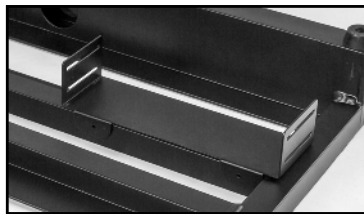

ROCKBOARD®

by WARWICK

Instalační příručka

RockBoard® MOD Rack

Montážní rackový nosič pro uchycení modulu MOD V2
na pedalboardy jiných výrobců (nikoliv RockBoard®)

Čeština

Děkujeme vám za zakoupení **RockBoard®** MOD Rack! **RockBoard®** MOD Rack slouží k připravení propojovacích modulů MOD k pedalboardům, které nepochází od značky **RockBoard®**. Tento nosník umožňuje – v závislosti na typu vašeho pedalboardu – několik různých způsobů montáže.

Montáž

V případě pedalboardů, které využívají populární konstrukci s horizontální lištou lze využít níže uvedené montážní pozice:

Krok 1

Na vašem pedalboardu si zvolte montážní pozici a směr modulu MOD Rack. Za účelem připravení MOD Rack nejprve za pomoci propisky či tužky označte pozici montážních otvorů. Některé způsoby uchycení nemusí být vzhledem k velikosti a konstrukci vašeho pedalboardu možné.

Krok 2

Pomocí elektrické vrtačky s kovovým vrtákem o průměru 2,5 mm vyvrtajte v pedalboardu otvory na vyznačených pozicích.

Krok 3

Přiložené 10 mm dlouhé montážní šrouby jsou samořezné. To znamená, že do materiálu vyřežou vlastní závit. Před tím, než se šroub zcela prořízne, několik prvních závitů půjde vytvořit obtížně. Šrouby nesmí být v šikmé pozici, ale pouze kolmo k povrchu. Pro zašroubování 10mm šroubů a proříznutí závitů použijte šroubovák TX10.

Krok 5

Vložte propojovací modul **RockBoard®** MOD do nosníku MOD Rack a srovnejte jeho polohu. K zajištění modulu MOD v nosníku použijte čtyři zbývající 3mm montážní šrouby. V závislosti na vámi zvolené poloze je možné, že budete muset z modulu MOD odejmout přední panel (viz manuál).