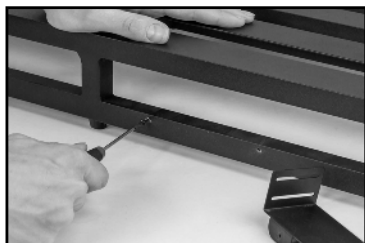

ROCKBOARD®

by WARWICK

Instalační příručka

RockBoard® MOD Rack

Montážní rackový nosič pro uchycení modulu MOD V2
na pedalboardy jiných výrobců (nikoliv RockBoard®)

Čeština

Děkujeme vám za zakoupení **RockBoard®** MOD Rack! **RockBoard®** MOD Rack slouží k připravení propojovacích modulů MOD k pedalboardům, které nepochází od značky **RockBoard®**. Tento nosník umožňuje – v závislosti na typu vašeho pedalboardu – několik různých způsobů montáže.

Montáž

V případě pedalboardů, které využívají populární konstrukci s horizontální lištou lze využít níže uvedené montážní pozice:

Krok 1

Na vašem pedalboardu si zvolte montážní pozici a směr modulu MOD Rack. Za účelem připravení MOD Rack nejprve za pomoci propisky či tužky označte pozici montážních otvorů. Některé způsoby uchycení nemusí být vzhledem k velikosti a konstrukci vašeho pedalboardu možné.

Krok 2

Pomocí elektrické vrtačky s kovovým vrtákem o průměru 2,5 mm vyvrtajte v pedalboardu otvory na vyznačených pozicích.

Krok 3

Přiložené 10 mm dlouhé montážní šrouby jsou samořezné. To znamená, že do materiálu vyřežou vlastní závit. Před tím, než se šroub zcela prořízne, několik prvních závitů půjde vytvořit obtížně. Šrouby nesmí být v šikmé pozici, ale pouze kolmo k povrchu. Pro zašroubování 10mm šroubů a proříznutí závitů použijte šroubovák TX10.

Krok 4

Jakmile je možné šroubem otáčet lehceji, došlo ke správnému proříznutí závitů. Šroub vyjměte. Nyní je čas připevnit MOD RACK k vašemu pedalboardu. V závislosti na montážní pozici budete možná pro dodatečné zabezpečení modulu muset použít příbalenou kontramatku.