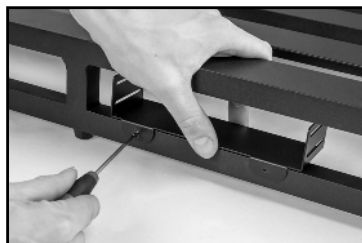

Montáž

V případě pedalboardů, které využívají populární konstrukci s horizontální lištou lze využít níže uvedené montážní pozice:

Krok 1

Na vašem pedalboardu si zvolte montážní pozici a směr modulu MOD Rack. Za účelem připravení MOD Rack nejprve za pomoci propisky či tužky označte pozici montážních otvorů. Některé způsoby uchycení nemusí být vzhledem k velikosti a konstrukci vašeho pedalboardu možné.

Krok 2

Pomocí elektrické vrtačky s kovovým vrtákem o průměru 2,5 mm vyvrtajte v pedalboardu otvory na vyznačených pozicích.

Krok 3

Přiložené 10 mm dlouhé montážní šrouby jsou samořezné. To znamená, že do materiálu vyřežou vlastní závit. Před tím, než se šroub zcela prořízne, několik prvních závitů půjde vytvořit obtížně. Šrouby nesmí být v šikmé pozici, ale pouze kolmo k povrchu. Pro zašroubování 10mm šroubů a proříznutí závitů použijte šroubovák TX10.

Krok 4

Jakmile je možné šroubem otáčet lehceji, došlo ke správnému proříznutí závitů. Šroub vyjměte. Nyní je čas připevnit MOD RACK k vašemu pedalboardu. V závislosti na montážní pozici budete možná pro dodatečné zabezpečení modulu muset použít příbalenou kontramatku.