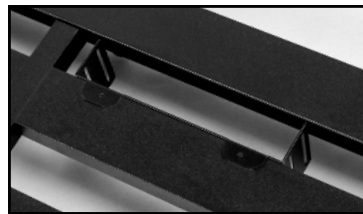

ROCKBOARD®

by WARWICK

Instalační příručka

RockBoard® MOD Rack

Montážní rackový nosič pro uchycení modulu MOD V2
na pedalboardy jiných výrobců (nikoliv RockBoard®)

Čeština

Děkujeme vám za zakoupení **RockBoard®** MOD Rack! **RockBoard®** MOD Rack slouží k připravení propojovacích modulů MOD k pedalboardům, které nepochází od značky **RockBoard®**. Tento nosník umožňuje – v závislosti na typu vašeho pedalboardu – několik různých způsobů montáže.

Montáž

V případě pedalboardů, které využívají populární konstrukci s horizontální lištou lze využít níže uvedené montážní pozice:

Krok 1

Na vašem pedalboardu si zvolte montážní pozici a směr modulu MOD Rack. Za účelem připravení MOD Rack nejprve za pomoci propisky či tužky označte pozici montážních otvorů. Některé způsoby uchycení nemusí být vzhledem k velikosti a konstrukci vašeho pedalboardu možné.

Krok 2

Pomocí elektrické vrtačky s kovovým vrtákem o průměru 2,5 mm vyvrtajte v pedalboardu otvory na vyznačených pozicích.

Krok 3

Přiložené 10 mm dlouhé montážní šrouby jsou samořezné. To znamená, že do materiálu vyřežou vlastní závit. Před tím, než se šroub zcela prořízne, několik prvních závitů půjde vytvořit obtížně. Šrouby nesmí být v šikmé pozici, ale pouze kolmo k povrchu. Pro zašroubování 10mm šroubů a proříznutí závitů použijte šroubovák TX10.

Krok 4

Jakmile je možné šroubem otáčet lehceji, došlo ke správnému proříznutí závitů. Šroub vyjměte. Nyní je čas připevnit MOD RACK k vašemu pedalboardu. V závislosti na montážní pozici budete možná pro dodatečné zabezpečení modulu muset použít příbalenou kontramatku.